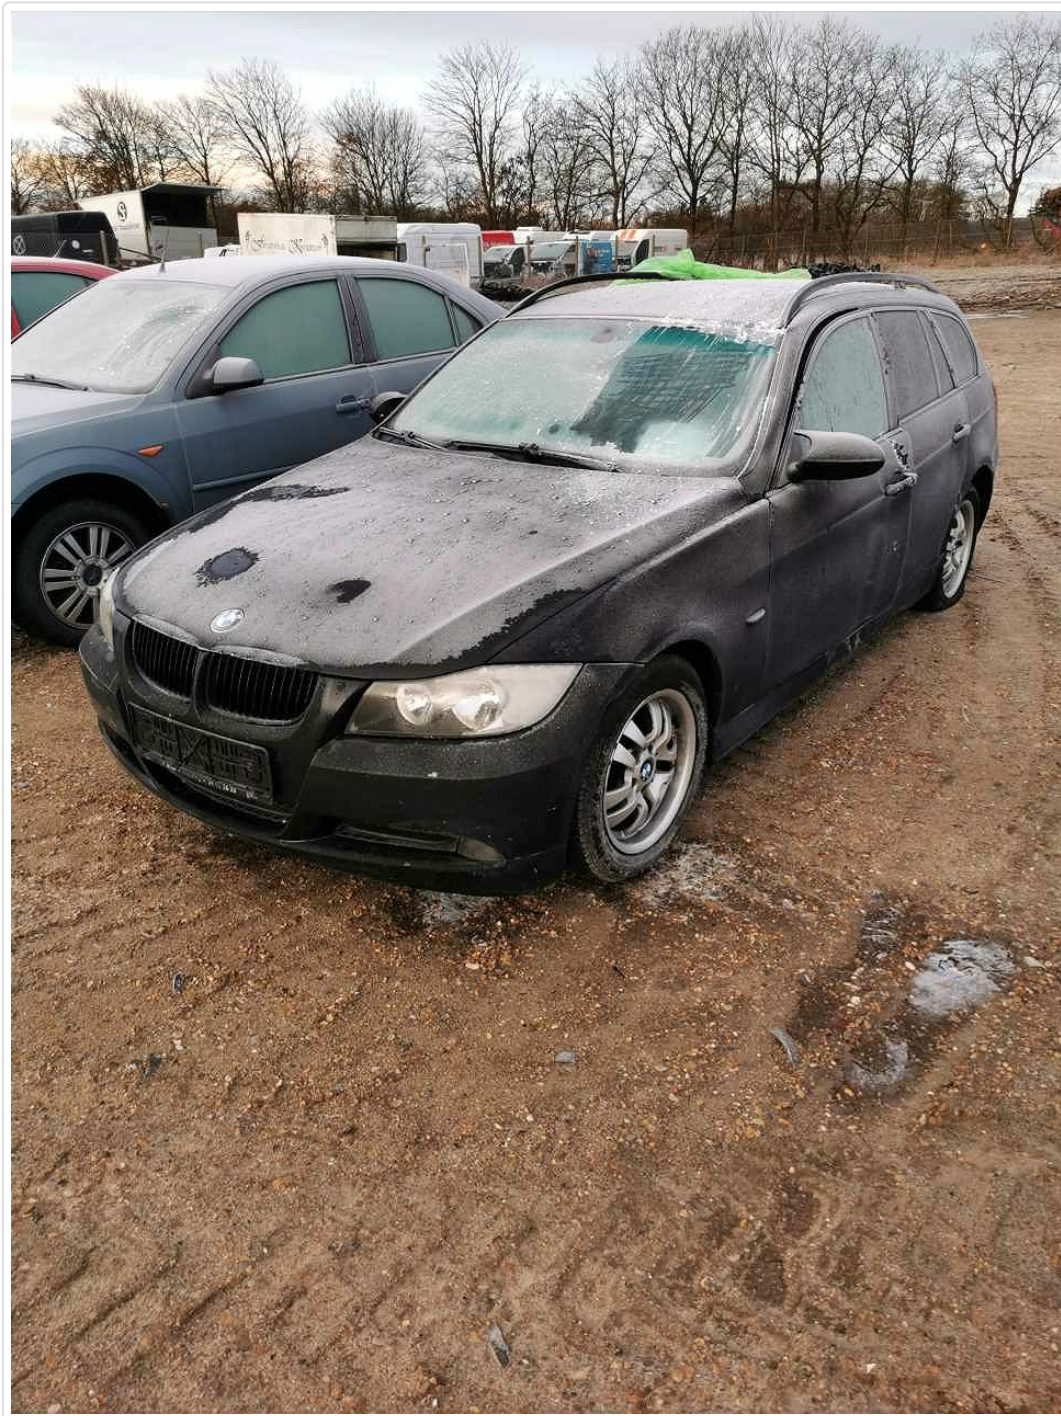

Aadum Autoophug A/S

BMW 3 E90/91/92/93 05> 2.0TDI

Brændstof	Årgang	2006
Farve	Km.	270.000
HK / KW	Km/l	/

Exportbil, Forespørgels nummer: L0069

Aadum Autoophug A/S, Tøstrupvej 36, Aadum
Tlf. 96 48 78 00,

www.aadum-autoophug.dk - ajb@dataophug.dk