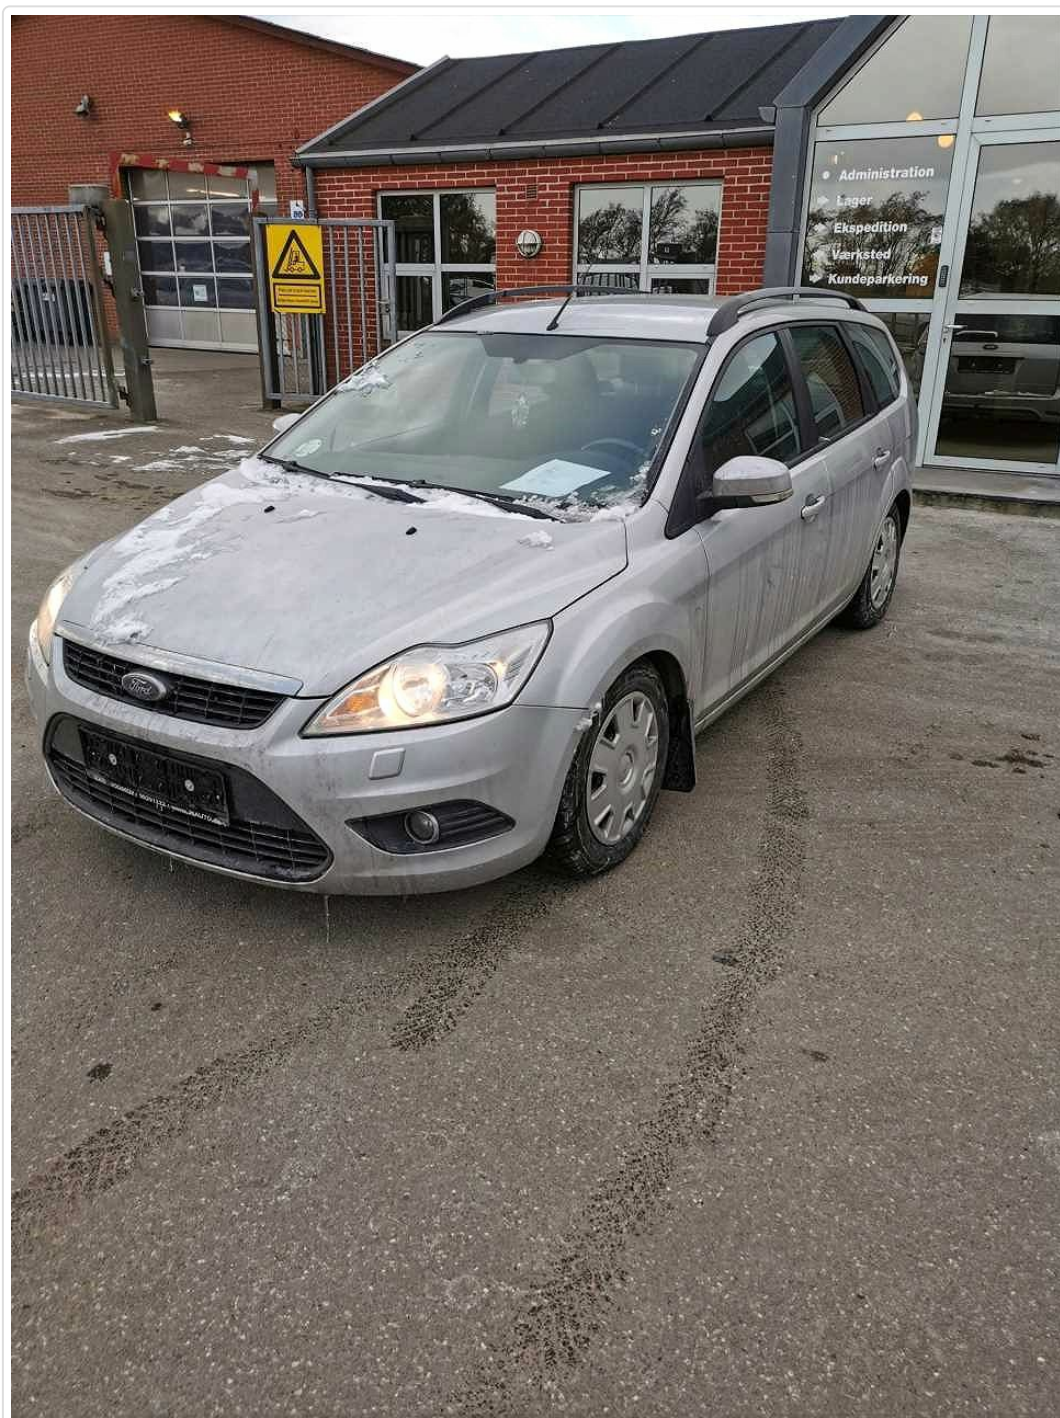

## Ford Focus 08-10 1.6TDCI

Brændstof		Årgang	2009
Farve		Km.	228.000
HK / KW	/	Km/l	

Exportbil, Forespørgels nummer: L0144

Aadum Autoophug A/S, Tøstrupvej 36, Aadum  
Tlf. 96 48 78 00,

[www.aadum-autoophug.dk](http://www.aadum-autoophug.dk) - [ajb@dataophug.dk](mailto:ajb@dataophug.dk)